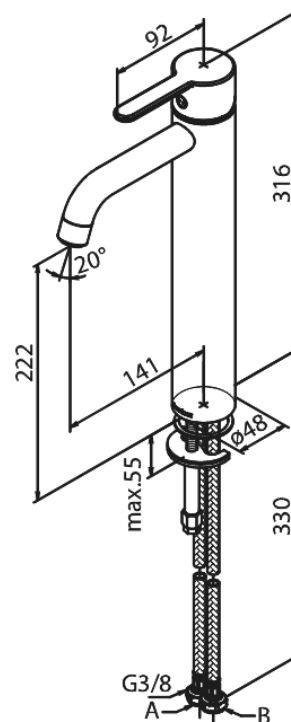

Funktionen

FM Mattsson Germany GmbH
Biedenkamp 3c, DE-21509 Glinde bei Hamburg

+49 405357080 info.de@fmmattsongroup.com

Weitere Information auf <https://damixa.de>

damixa